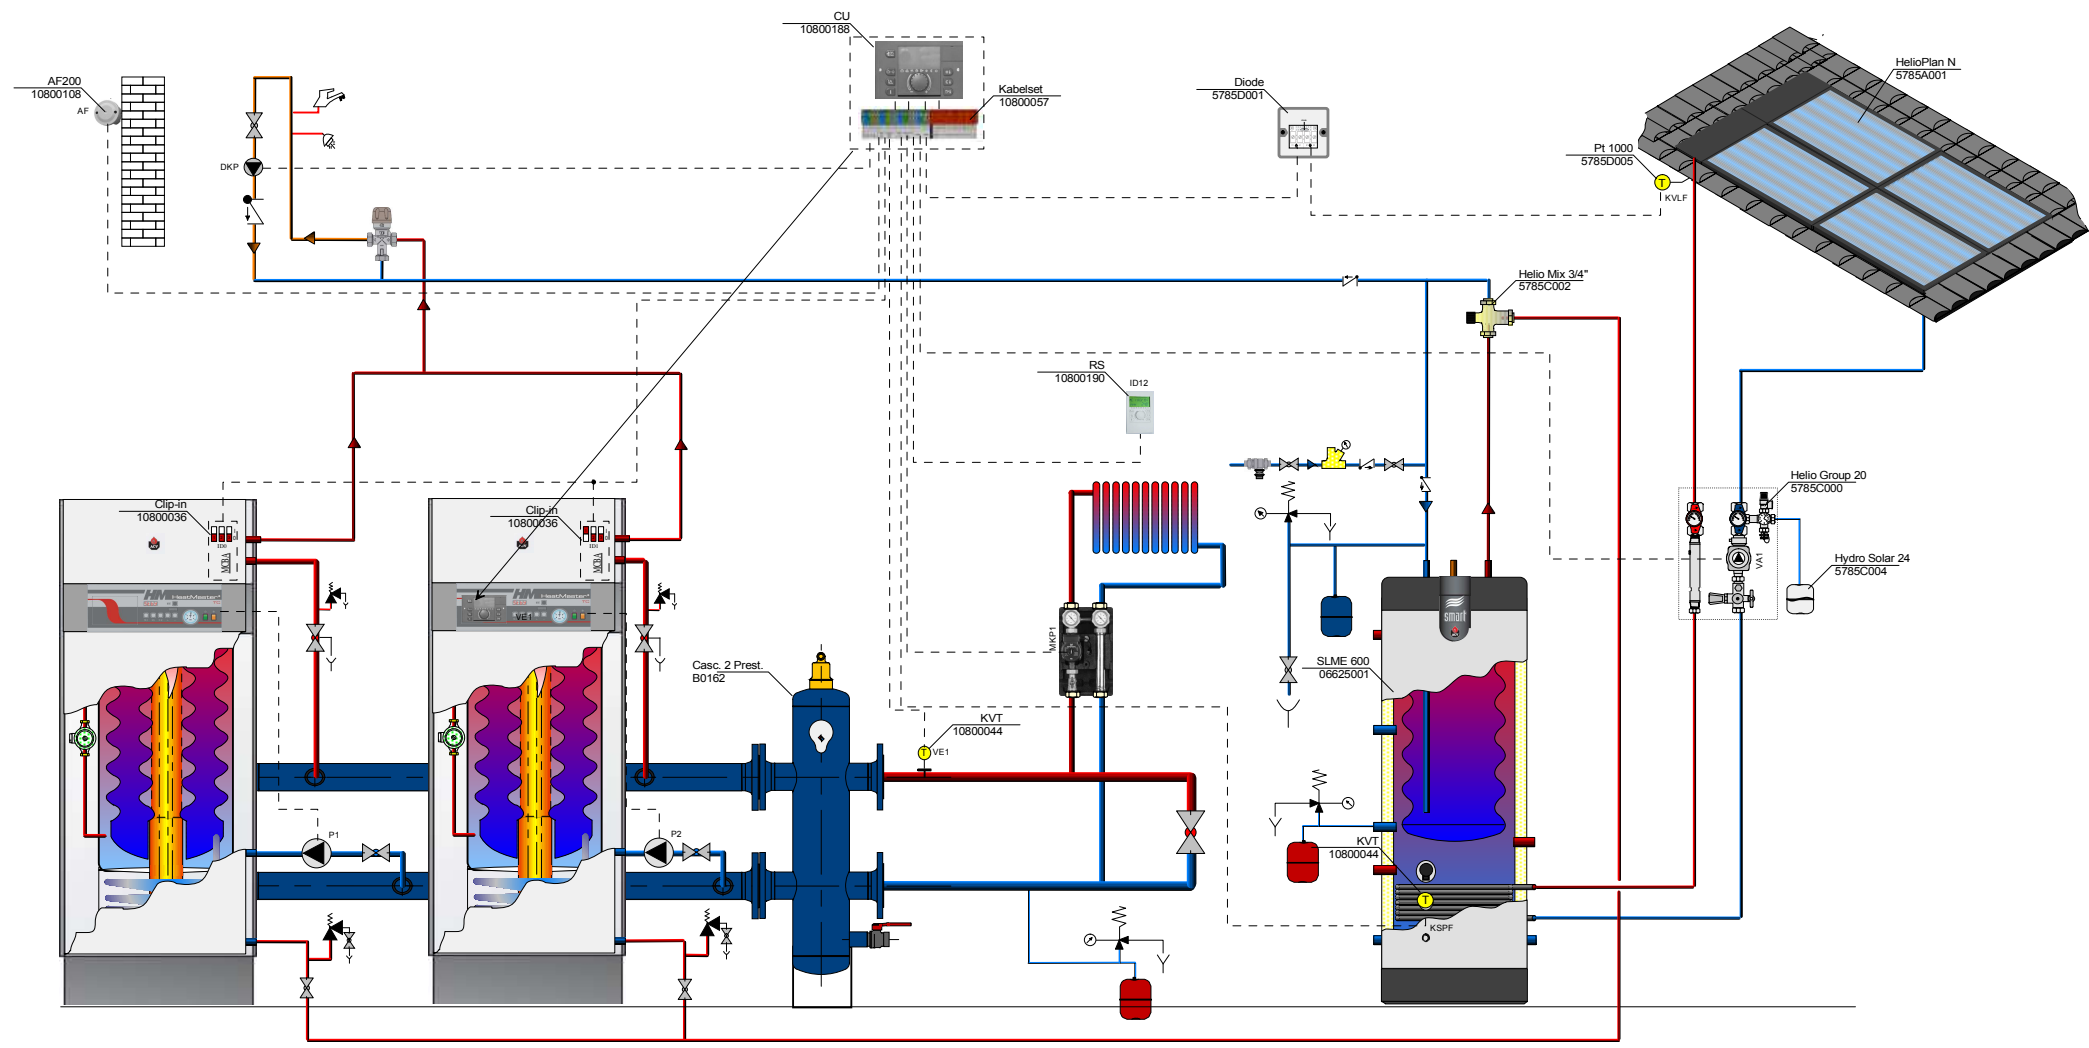

2 x HeatMaster TC 35 voor SWW & Helio Smart SLME 600

<p>Tekeningen zijn illustratief. Uitvoering volgens de regels van de kunst. Veiligheidsaquastaat verplicht bij vloerverwarming. Onder voorbehoud van technische wijzigingen en vergissingen, zie tarief.</p>	Hydraulisch prinsipeschema	
	Regeling van SWW via Control Unit	DAS/SKE